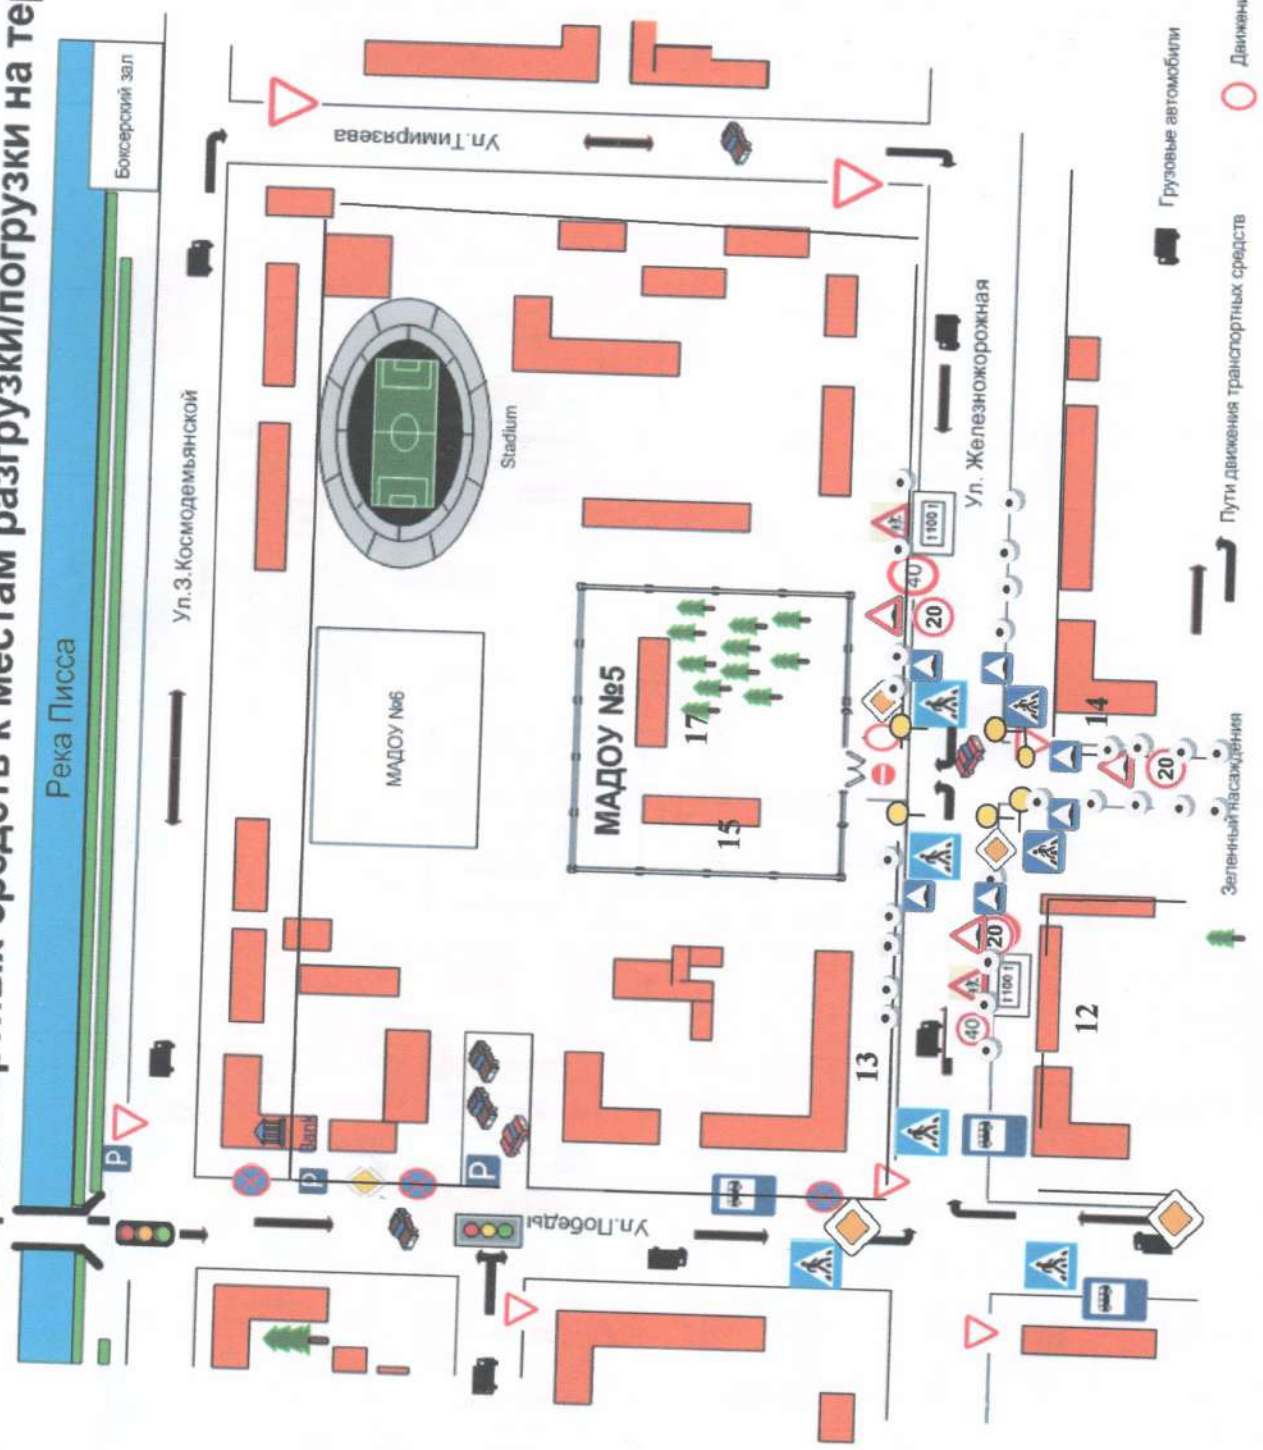

Пути движения транспортных средств к местам разгрузки/погрузки на территории

Пояснения к дорожным знакам:

- 5.19.1 Пешеходный переход
- 5.16 Место остановки автобуса
- 6.4 Парковка
- 5.20 Искусственная неровность
- 2.1 Главная дорога
- 2.4 Уступите дорогу
- 1.23 Дети
- 1.17 Искусственная неровность
- 3.24 Ограничение максимальной скорости
- 3.1 Въезд запрещен
- 3.27 Остановка запрещена
- Светофор
- Т.7
- барьерное ограждение