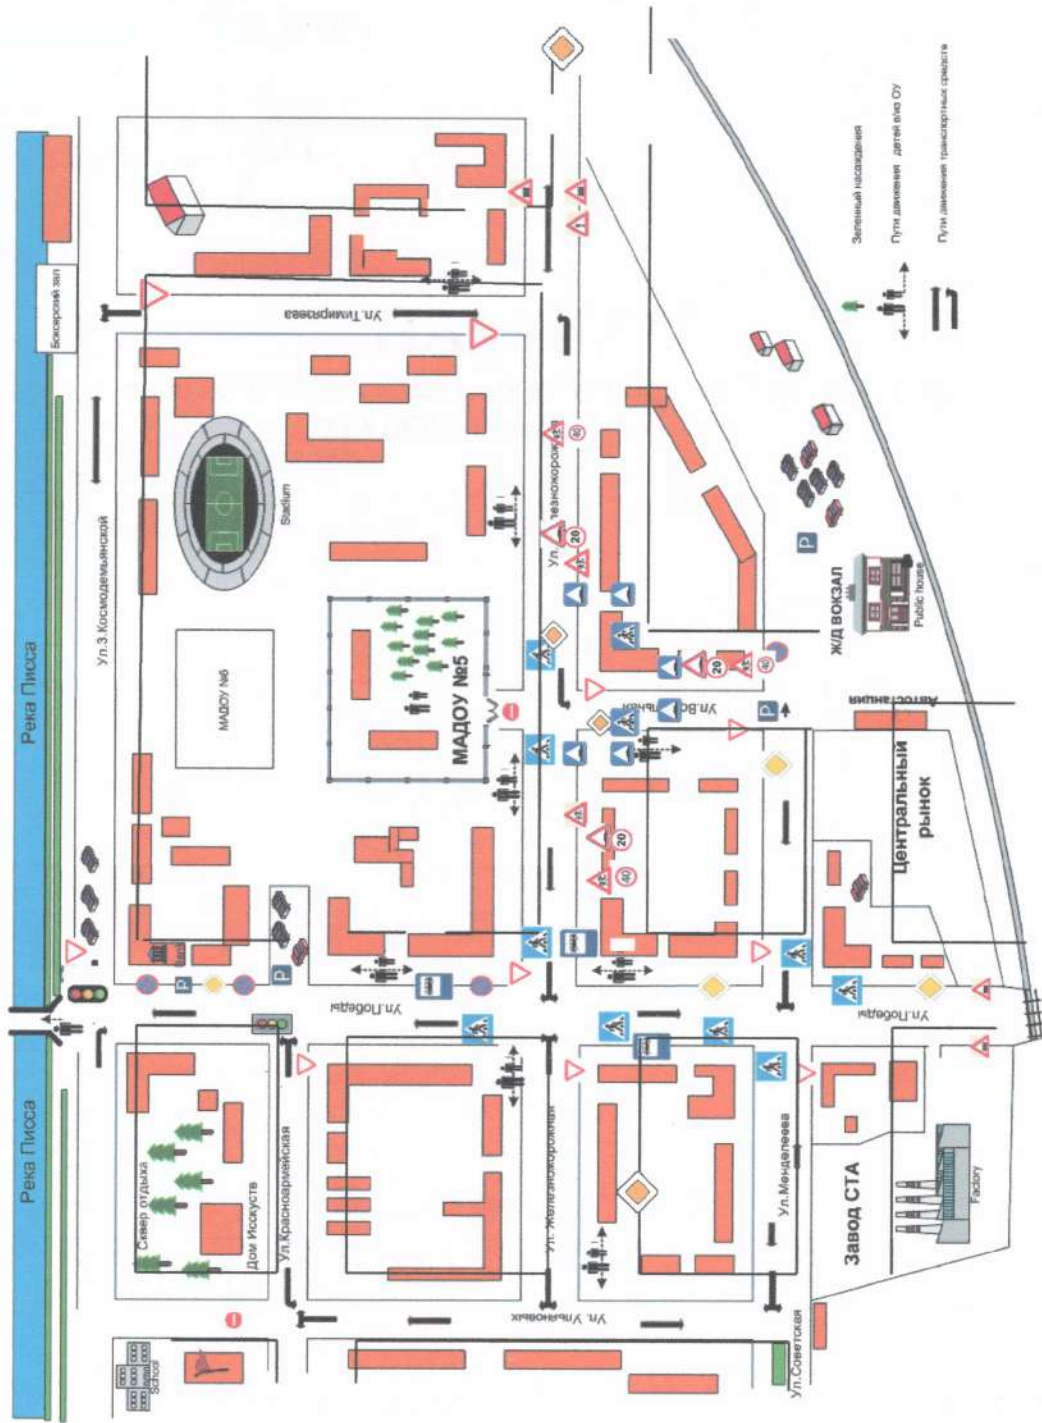

План -схема района расположения ОУ, пути движения транспортных средств и детей

Пояснения

к дорожным знакам:

- 5.19.1 Пешеходный переход
- 5.16 Место остановки автобуса
- 6.4 Парковка
- 5.20 Искусственная неровность
- 2.1 Главная дорога
- 2.4 Уступите дорогу
- 1.23 Дети
- 1.17 Искусственная неровность
- 3.24 Ограничение максимальной скорости
- 3.1 Въезд запрещен
- 3.27 Остановка запрещена
- Светофор
- 1.1 Железнодорожный переезд со шлагбаумом
- Светофор